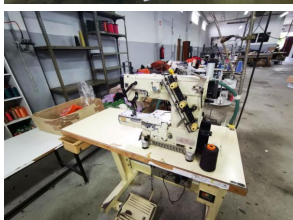

VALOR BASE: 2.000,00 €