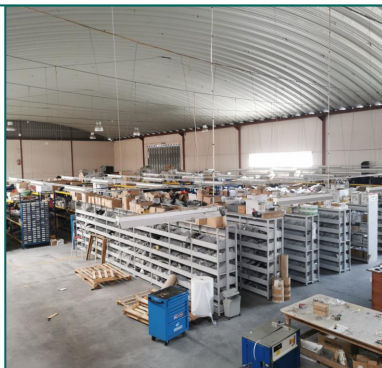

LOTE N.º 2

VALORES BASE COMPREENSIVOS ENTRE:
50,00 € E 300,00 €