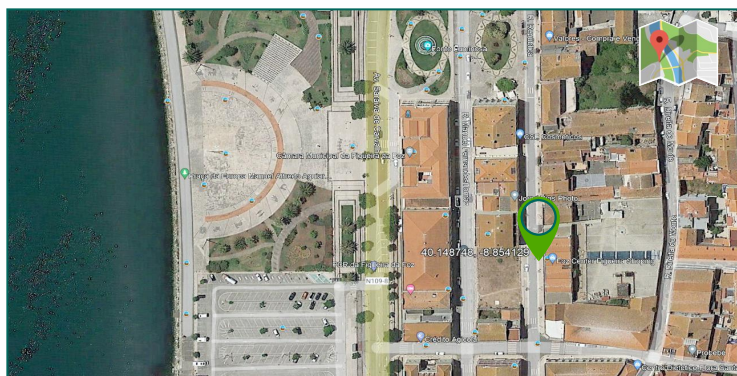

REGULAMENTO, CONDIÇÕES E CATÁLOGO DA VENDA DISPONÍVEIS EM LCPREMIUM.PT

Covilhã

Transversal do Sítio do Espertim, Ap. 98
Centro Cívico, 6201-909 Covilhã

Lisboa

Rua Padre Américo, N.º19 B 1ºDrt.
1600-548 Telheiras

Funchal

Avenida Arriaga n.º 50, 2º, Sala 4
9000-060 Funchal

APOIO AO CLIENTE:

707 911 515
lcpremium.pt . info@lcpremium.pt