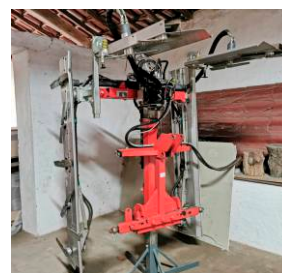

### LEILÃO PRESENCIAL 06 JUNHO ÀS 15H | PONTE DE SOR - GALVEIAS

**Local do Leilão/Bens Móveis - Ponte de Sor, Galveias**  
Herdade Monte da Torre de Sepúlveda | GPS: 39.150503, -7.956566

**PRÉDIO MISTO | DESPAMPANADEIRA | DESENGAÇADORES | CUBAS EM INOX**  
**PRÉ PODADORA | CENTRALINA | TRITURADOR | ENCHEDORA E ROLHADORA**  
**MÁQUINA DE VINDIMAR | PREENSA PNEUMÁTICA | BARRICAS DE CARVALHO**  
**GARRAFAS DE VINHO | VINHO A GRANEL | EMPILHADOR | VEÍCULOS**