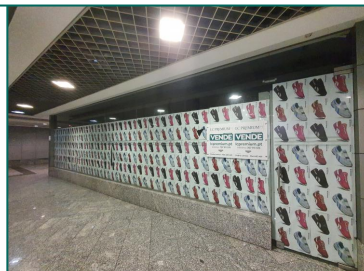

☎ Alfredo Calado: 916 692 320

Insolvência: A Construtora do Arunca, Lda.
Proc. N.º 379/20.8T8LRA

14
LOJAS
C/ARRUMOS

Áreas Brutas Privativas das lojas
entre: 20,40 m² e 132,90 m²

Áreas Brutas Privativas dos arrumos
entre: 3,55 m² e 49,80 m²