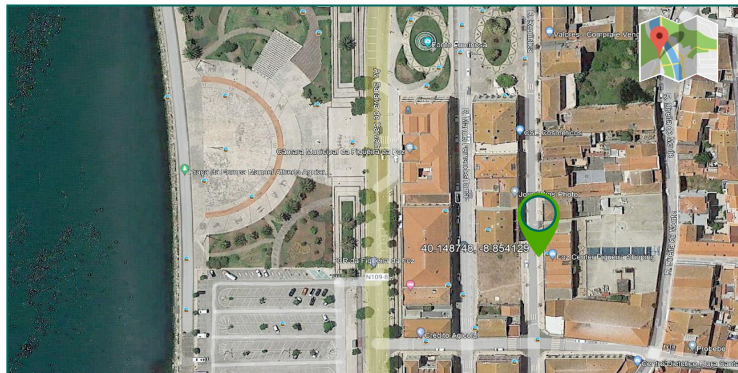

REGULAMENTO, CONDIÇÕES E CATÁLOGO DA VENDA DISPONÍVEIS EM LCPREMIUM.PT

Covilhã

Transversal do Sítio do Espertim, Ap. 98
Centro Cívico, 6201-909 Covilhã

Lisboa

Rua Padre Américo, N.º19 B 1ºDt.
1600-548 Telheiras

Funchal

Avenida Arriaga n.º 50, 2º, Sala 4
9000-060 Funchal

707 911 515

lcpremium.pt . info@lcpremium.pt

APOIO AO CLIENTE: